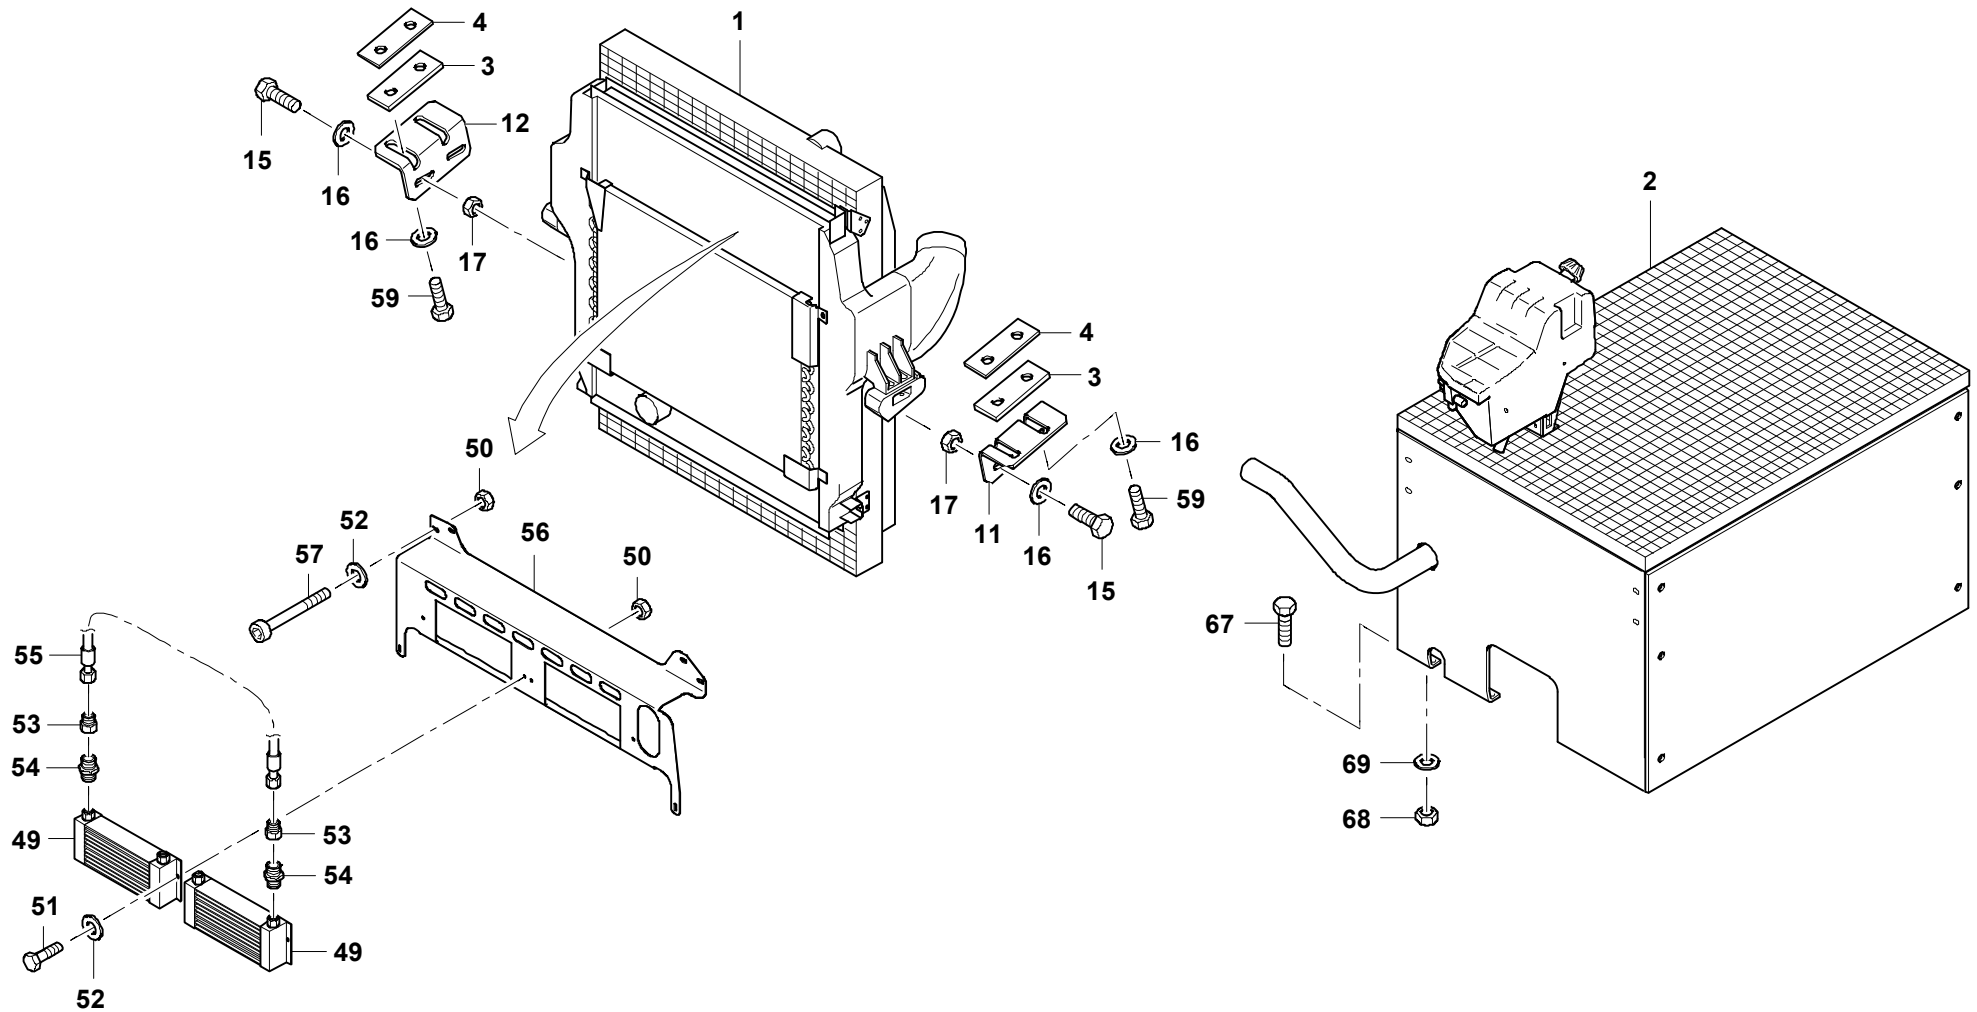

GROVE

EINBAU WASSER-, LADELUFT- UND ZUSATZKUEHLER
 MOUNTING WATER-, SUPERCHARGED AIR- AND ADD. COOLER

BILDТАFEL
 PICTORIAL DISPLAY

GMK 5130
BE 505
G 631

03.12

3204568-ETL C

1/3

GROVE

EINBAU WASSER-, LADELUFT- UND ZUSATZKUEHLER
 MOUNTING WATER-, SUPERCHARGED AIR- AND ADD. COOLER

BILDTADEL
 PICTORIAL DISPLAY

03.12

3204568-ETL C

2/3

GMK 5130
BE 505
G 631

GROVE

EINBAU WASSER-, LADELUFT- UND ZUSATZKUEHLER
 MOUNTING WATER-, SUPERCHARGED AIR- AND ADD. COOLER

BILDTADEL
 PICTORIAL DISPLAY

GMK 5130
BE 505
G 631

03.12

3204568-ETL C

3/3