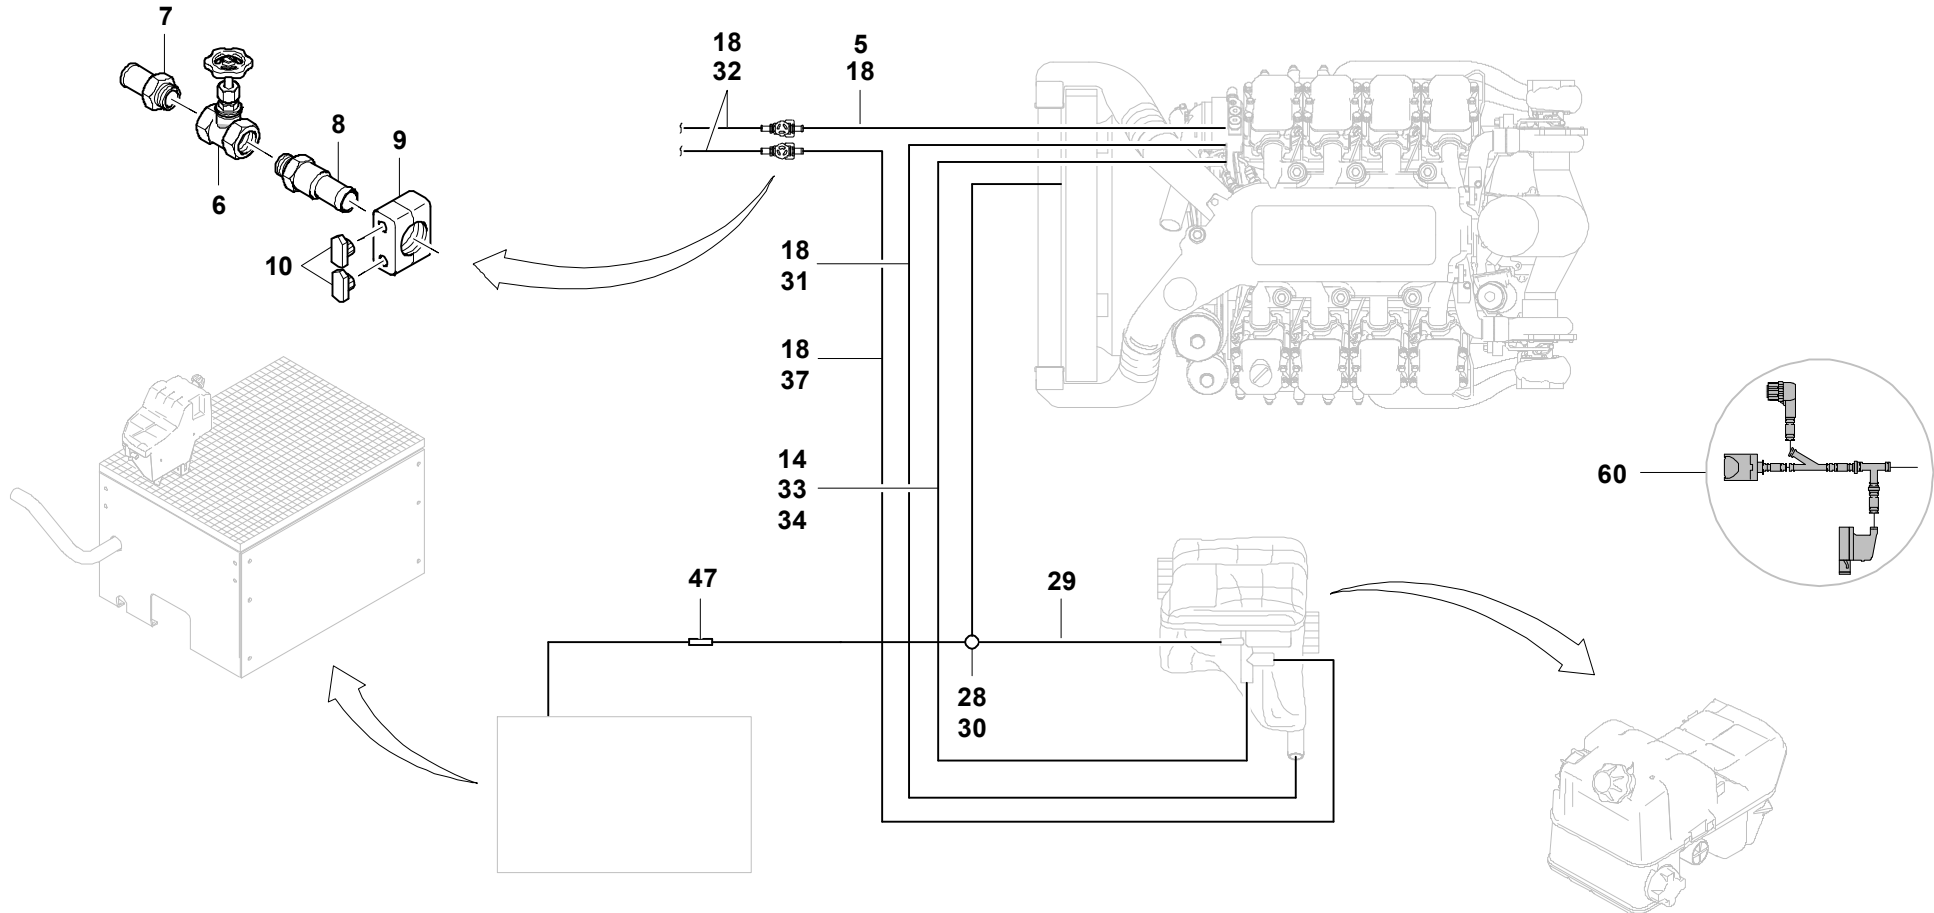

GROVE

EINBAU WASSER-, LADELUFT- UND ZUSATZKUEHLER
 MOUNTING WATER-, SUPERCHARGED AIR- AND ADD. COOLER

BILDТАFEL
 PICTORIAL DISPLAY

GMK 5130
BE 505
G 631

03.12

3204568-ETL C

1/3

GROVE

EINBAU WASSER-, LADELUFT- UND ZUSATZKUEHLER
 MOUNTING WATER-, SUPERCHARGED AIR- AND ADD. COOLER

BILDTADEL
 PICTORIAL DISPLAY

03.12

3204568-ETL C

2/3

GMK 5130
BE 505
G 631

GROVE

EINBAU WASSER-, LADELUFT- UND ZUSATZKUEHLER
 MOUNTING WATER-, SUPERCHARGED AIR- AND ADD. COOLER

BILDTADEL
 PICTORIAL DISPLAY

GMK 5130
BE 505
G 631

03.12

3204568-ETL C

3/3